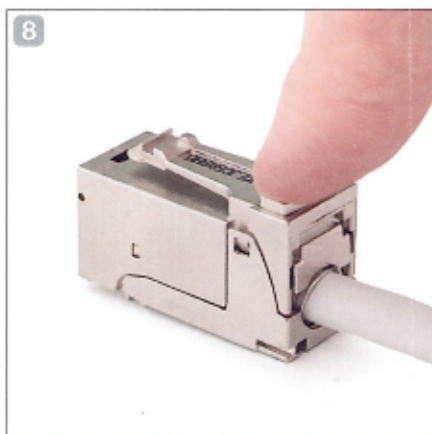

Interoperable High Density keystone jack RJ45, shielded, toolless, Category 6_A

6

POZOR !

Konektorovanie sa zrealizuje zatlačením plastovej vložky do modulu prstom alebo paralelnými kliešťami. Samotné uzatvorenie modulu spoj nevytvorí.

POZOR !

Konektorování se realizuje stlačením plastové vložky do keystone modulu prsty, nebo paralelními kliešťemi, až na doraz. Stlačením konektorovací vložky vrchní částí keystone modulu se nevytvoří spojení.

ATTENTION !

Termination will be done by pushing the plastic insert into the module by finger or parallel pliers. Otherwise the connection won't be created.

¡ ATENCIÓN !

La conexión se realiza oprimiendo el módulo plástico contra el bloque de conexión ya sea con el dedo o con pinzas paralelas. La conexión no se realiza mediante el simple cierre del jack.

FIGYELMEZTETÉS !

Az érintkezés a műanyag betét csatlakozó házba történő benyomásával történik meg. A záró fedél lezárása nem elegendő az érintkezés megvalósításához!