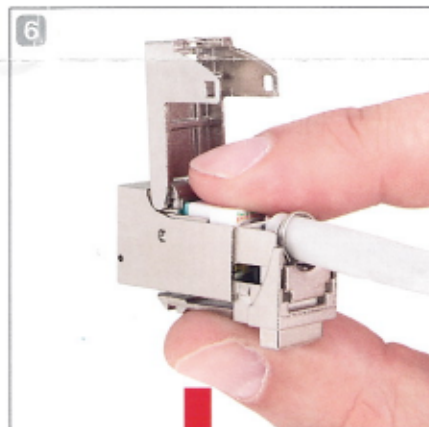

Interoperable High Density keystone jack RJ45, shielded, toolless, Category 6_A

6

POZOR !

Konektorovanie sa zrealizuje zatlačením plastovej vložky do modulu prstom alebo paralelnými kliešťami. Samotné uzatvorenie modulu spoj nevytvorí.

POZOR !

Konektorování se realizuje stlačením plastové vložky do keystone modulu prsty, nebo paralelními kliešťemi, až na doraz. Stlačením konektorovací vložky vrchní částí keystone modulu se nevytvoří spojení.

ATTENTION !

Termination will be done by pushing the plastic insert into the module by finger or parallel pliers. Otherwise the connection won't be created.

¡ ATENCIÓN !

La conexión se realiza oprimiendo el módulo plástico contra el bloque de conexión ya sea con el dedo o con pinzas paralelas. La conexión no se realiza mediante el simple cierre del jack.

FIGYELMEZTETÉS !

Az érintkezés a műanyag betét csatlakozó házba történő benyomásával történik meg. A záró fedél lezárása nem elegendő az érintkezés megvalósításához!