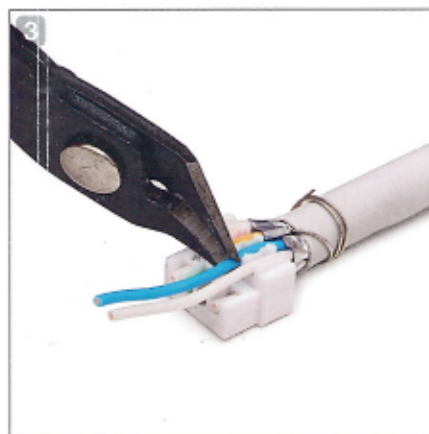

Interoperable High Density keystone jack RJ45, shielded, toolless, Category 6_A

6

POZOR !

Konektorovanie sa zrealizuje zatlačením plastovej vložky do modulu prstom alebo paralelnými kliešťami. Samotné uzatvorenie modulu spoj nevytvorí.

POZOR !

Konektorování se realizuje stlačením plastové vložky do keystone modulu prsty, nebo paralelními kliešťemi, až na doraz. Stlačením konektorovací vložky vrchní částí keystone modulu se nevytvoří spojení.

ATTENTION !

Termination will be done by pushing the plastic insert into the module by finger or parallel pliers. Otherwise the connection won't be created.

¡ ATENCIÓN !

La conexión se realiza oprimiendo el módulo plástico contra el bloque de conexión ya sea con el dedo o con pinzas paralelas. La conexión no se realiza mediante el simple cierre del jack.

FIGYELMEZTETÉS !

Az érintkezés a műanyag betét csatlakozó házba történő benyomásával történik meg. A záró fedél lezárása nem elegendő az érintkezés megvalósításához!