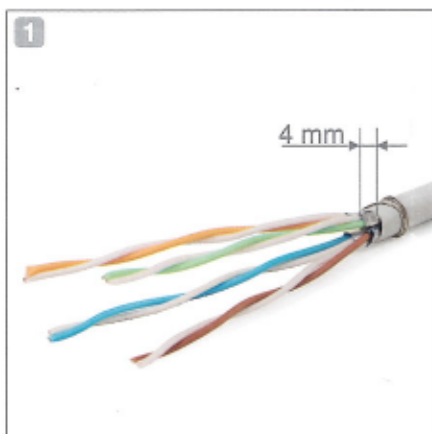

Interoperable High Density keystone jack RJ45, shielded, toolless, Category 6_A

6

POZOR !

Konektorovanie sa zrealizuje zatlačením plastovej vložky do modulu prstom alebo paralelnými kliešťami. Samotné uzatvorenie modulu spoj nevytvorí.

POZOR !

Konektorování se realizuje stlačením plastové vložky do keystone modulu prsty, nebo paralelními kliešťemi, až na doraz. Stlačením konektorovací vložky vrchní částí keystone modulu se nevytvoří spojení.

ATTENTION !

Termination will be done by pushing the plastic insert into the module by finger or parallel pliers. Otherwise the connection won't be created.

¡ ATENCIÓN !

La conexión se realiza oprimiendo el módulo plástico contra el bloque de conexión ya sea con el dedo o con pinzas paralelas. La conexión no se realiza mediante el simple cierre del jack.

FIGYELMEZTETÉS !

Az érintkezés a műanyag betét csatlakozó házba történő benyomásával történik meg. A záró fedél lezárása nem elegendő az érintkezés megvalósításához!