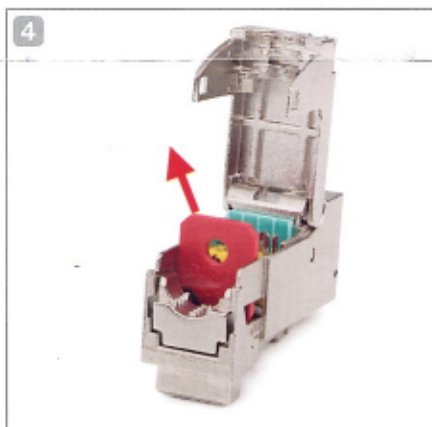

Interoperable High Density keystone jack RJ45, shielded, toolless, Category 6_A

6

POZOR !

Konektorovanie sa zrealizuje zatlačením plastovej vložky do modulu prstom alebo paralelnými kliešťami. Samotné uzatvorenie modulu spoj nevytvorí.

POZOR !

Konektorování se realizuje stlačením plastové vložky do keystone modulu prsty, nebo paralelními kliešťemi, až na doraz. Stlačením konektorovací vložky vrchní částí keystone modulu se nevytvoří spojení.

ATTENTION !

Termination will be done by pushing the plastic insert into the module by finger or parallel pliers. Otherwise the connection won't be created.

¡ ATENCIÓN !

La conexión se realiza oprimiendo el módulo plástico contra el bloque de conexión ya sea con el dedo o con pinzas paralelas. La conexión no se realiza mediante el simple cierre del jack.

FIGYELMEZTETÉS !

Az érintkezés a műanyag betét csatlakozó házba történő benyomásával történik meg. A záró fedél lezárása nem elegendő az érintkezés megvalósításához!